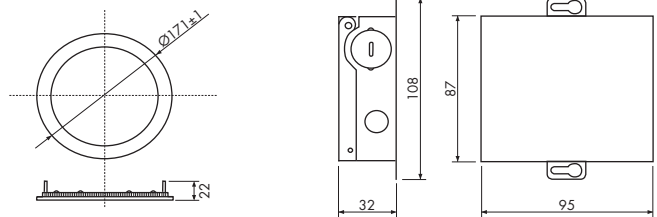

Dimensions

5 YEAR WARRANTY

LED DeLux Series Snap-In Downlights

Item #	Description	ENERGY STAR	RATED LIFE (HRS)	REPLACEMENT WATTAGE	VOLTAGE	WATTAGE	LUMENS	LPW	CCT	CRI	BEAM ANGLE	MOL (IN)	DIAMETER (IN)
DDC61D27K	6" RND SNAPIN 14W 27K WHT TRIM	Yes	40,000	85	120	14	1100	78	2700K	80	110°	1.5	6.7
DDC61D30K	6" RND SNAPIN 14W 30K WHT TRIM	Yes	40,000	85	120	14	1100	78	3000K	80	110°	1.5	6.7
DDC61D35K	6" RND SNAPIN 14W 35K WHT TRIM	Yes	40,000	85	120	14	1100	78	3500K	80	110°	1.5	6.7
DDC61D41K	6" RND SNAPIN 14W 41K WHT TRIM	Yes	40,000	85	120	14	1100	78	4100K	80	110°	1.5	6.7
DDC61D50K	6" RND SNAPIN 14W 50K WHT TRIM	Yes	40,000	85	120	14	1100	78	5000K	80	110°	1.5	6.7